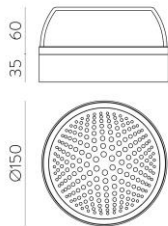

# Pixel

**A4040090N**

LED 1x10W 2700K 830lm

## IMÁGENES / IMAGES / IMAGES

TIPO	TYPE	TYPE
Aplicue	Wall Lamp	Applique
ACABADO	FINISH	FINITION
Negro Texturado/Fumé	Textured Black/Smoked	Noir Texturé/Fumé
MATERIAL	MATERIAL	MATIÈRE
Aluminio/Cristal	Aluminium/Glass	Aluminium/Verre
DETALLES	DETAILS	DÉTAILS
MULTI-PACK	MULTI-PACK	MULTI-PACK